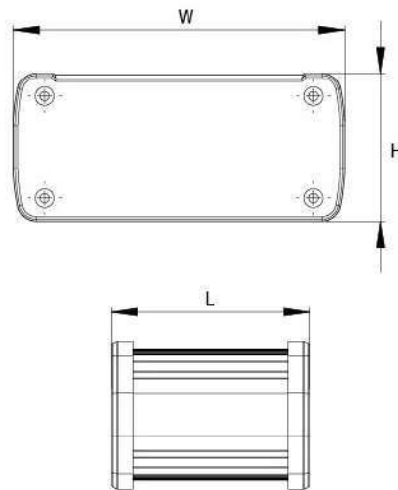

アルミケース

- アルミニウム押出材を使用したエンクロージャー。5サイズをご用意しました。(奥行きは別表参照)
- デスクトップまたは壁取り付け可能で、コントロールボックスとして最適です。
- 5つの標準色はゴールド、シルバー、レッド、ブルー、ブラックでそれぞれアルマイト仕上げとなっています。
- エンドパネルもアルミダイカスト(黒)を使用、オプションでプラスチック(PC)もあります。
- 上部には0.5mmの凹があり、メンブレンシート、製品ラベルを貼付することが出来ます。
- オプションのパッキンをエンドカバーに使用することで、保護等級IP66を取得。
- その他オプションとして、壁取付金具、各サイズのユニバーサル基板(t=1.6mm)、基板固定用のストッパー(ネオプレンゴム)もあります。

外形寸法

単位: mm

型式	外形寸法		
	W	H	L
ALUG702XX040	68.7	35.2	49
ALUG702XX080			89
ALUG702XX120			129
ALUG704XX060	113.7	35.2	69
ALUG704XX110			119
ALUG704XX160			169
ALUG705XX060	115.1	51.6	69
ALUG705XX110			119
ALUG705XX160			169
ALUG706XX080	146.6	41.6	89
ALUG706XX120			129
ALUG706XX160			169
ALUG706XX200			209
ALUG708XX080	177.6	61.1	89
ALUG708XX120			129
ALUG708XX160			169
ALUG708XX200			209

商品構成・仕様

	名称	カラー・材質
①	本体	ゴールド/シルバー/レッド/ブルー ブラック・Alumi.Alloy 6063
②	パネル	黒・Alumi.AlloyADC12
③	ゴム足	EPDM
④	カバー用ネジ	ステンレス

シール(オプション)	黒・Neoprene
取付金具(オプション)	黒・Alumi.AlloyADC12
使用温度範囲	-20°C~+100°C
保護等級	IP66(シール使用の場合)