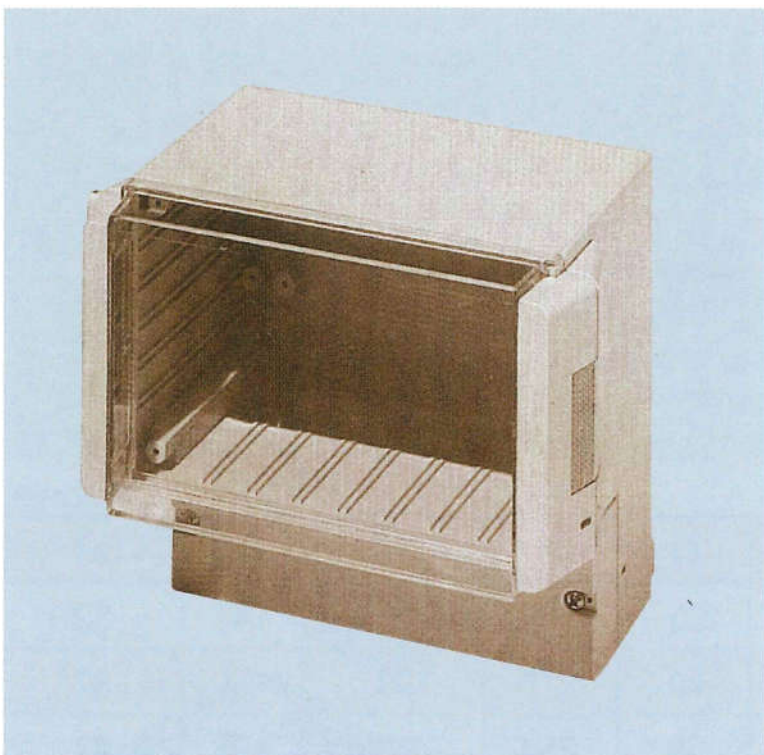

RCPシリーズ

- ワンタッチで開閉できるクリアカバー付
- 保護規格 IP65 をクリア。埃等が心配な場所でも使えます。
- すべてのケースにケーブルグランド用ロックアウト穴が付いています。(PG/Mサイズ)

材質： 本体 ポリスチロール
 カバー ポリカーボネート
 色： ライトグレー

■ 寸法表

単位mm

型 式	A	B	C	D	E	F
RCP (M) 1300	131	186	103	59	131	54.5
RCP (M) 1600	166	161	93	59	106	54.5
RCP (M) 1700	166	161	121	59	106	54.5
RCP (M) 2000	213	185	104.5	59	125	59.5
RCP (M) 2500	257	217	132.5	70	157	59.5
RCP (M) 3100	296	261	132.5	70	196	64.5
RCP (M) 3500	296	281	158	91	196	84.5
RCP (M) 4000	363.4	318.6	150	79.5	233.6	84.5