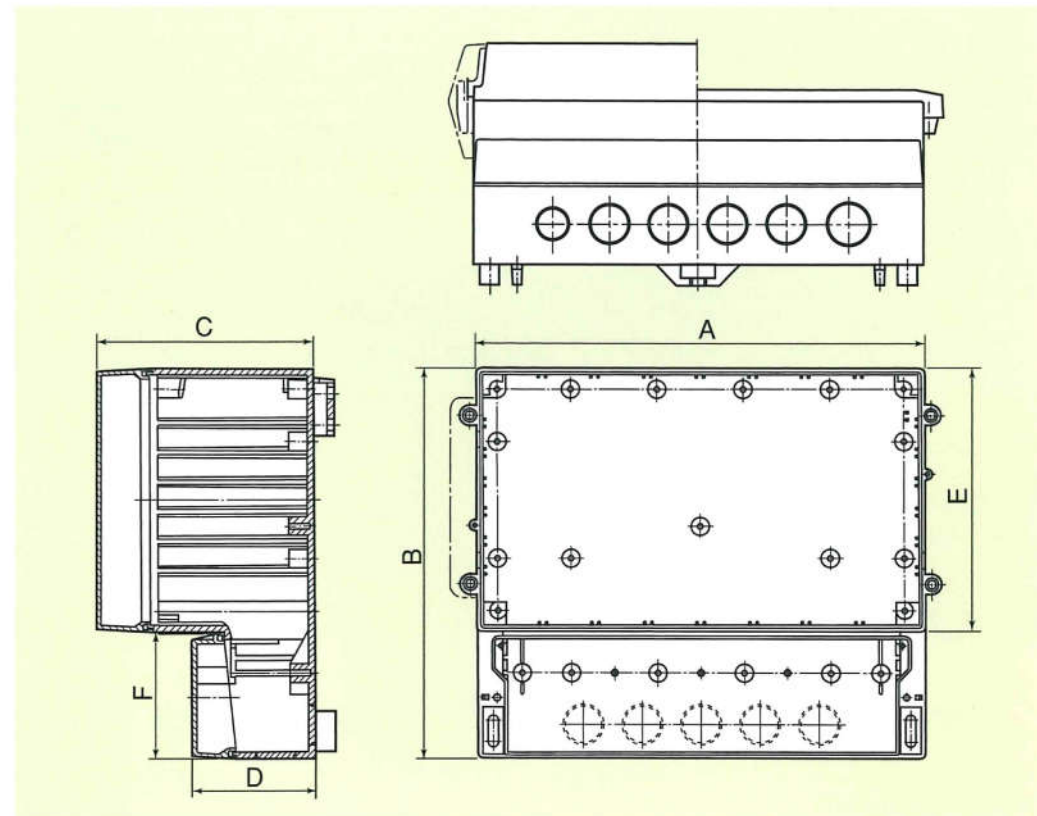

RCPシリーズ

- ワンタッチで開閉できるクリアカバー付
- 保護規格 IP65 をクリア。埃等が心配な場所でも使えます。
- すべてのケースにケーブルグランド用ロックアウト穴が付いています。(PG/Mサイズ)

材質： 本体 ポリスチロール
 カバー ポリカーボネート
 色： ライトグレー

■ 寸法表

単位mm

型 式	A	B	C	D	E	F
RCP (M) 1300	131	186	103	59	131	54.5
RCP (M) 1600	166	161	93	59	106	54.5
RCP (M) 1700	166	161	121	59	106	54.5
RCP (M) 2000	213	185	104.5	59	125	59.5
RCP (M) 2500	257	217	132.5	70	157	59.5
RCP (M) 3100	296	261	132.5	70	196	64.5
RCP (M) 3500	296	281	158	91	196	84.5
RCP (M) 4000	363.4	318.6	150	79.5	233.6	84.5