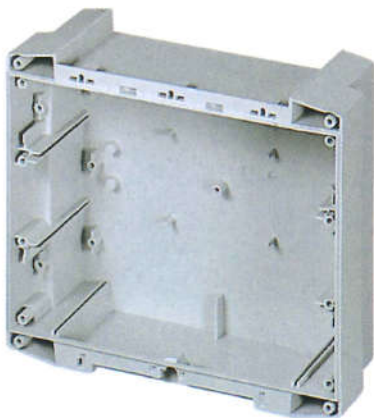

BCDシリーズ

- モジュール式エンクロージャー
- 壁掛(DINレール可) デスクトップハンドルを使用で持運び可能
- IP65仕様も可能です。

保護等級：IP65

材質：ABS、ポリカーボネート
パッキン：ネオプレン

色：ライトグレー (RAL 7035)、
グラファイトグレー (RAL 7024)

フロントパネル

■寸法表

単位mm

型 式	品 番	A	B	C	a1	b1	c1
BCD 160 OT-G-7035 (7024)	20161035	199	179.2	36.5	185	137	31
BCD 200 OT-G-7035 (7024)	20201035	229	204.2	36.1	215	162	31.8
BCD 250 OT-G-7035 (7024)	20251035	264	234.2	36	250	192	31.9
BCD 310 OT-G-7035 (7024)	20311035	324	289.2	37.2	308	239	31.7
BCD 400 OT-G-7035 (7024)	20401035	404	344.2	37.5	387	293	31.5

本体 (1)

■寸法表

型 式	品 番	A	B	C	a1	a2	b1	c1	単位mm
BCD 160 UT-0.5-7035 (7024)	20160235	195	173	35	189	169	141	32	
BCD 200 UT-0.5-7035 (7024)	20200235	225	198	40	219	199	166	37	
BCD 250 UT-0.5-7035 (7024)	20250235	260	228	50	254	233.8	196	47	
BCD 310 UT-0.5-7035 (7024)	20310235	320	283	71	312	291.4	243	67	
BCD 400 UT-0.5-7035 (7024)	20400235	400	338	71.5	391	370.5	297	67	

本体 (2)

■寸法表

型 式	品 番	A	B	C	a1	a2	b1	c1	単位mm
BCD 160 UT-7035 (7024)	20160135	195	173	70	189	168.5	141	67	
BCD 200 UT-7035 (7024)	20200135	225	198	80	219	198.3	166	77	
BCD 250 UT-7035 (7024)	20250135	260	228	105	254	232.8	196	102	
BCD 310 UT-7035 (7024)	20310135	320	283	105	312	290.8	243	101	
BCD 400 UT-7035 (7024)	20400135	400	338	120	391	369.6	297	115.5	