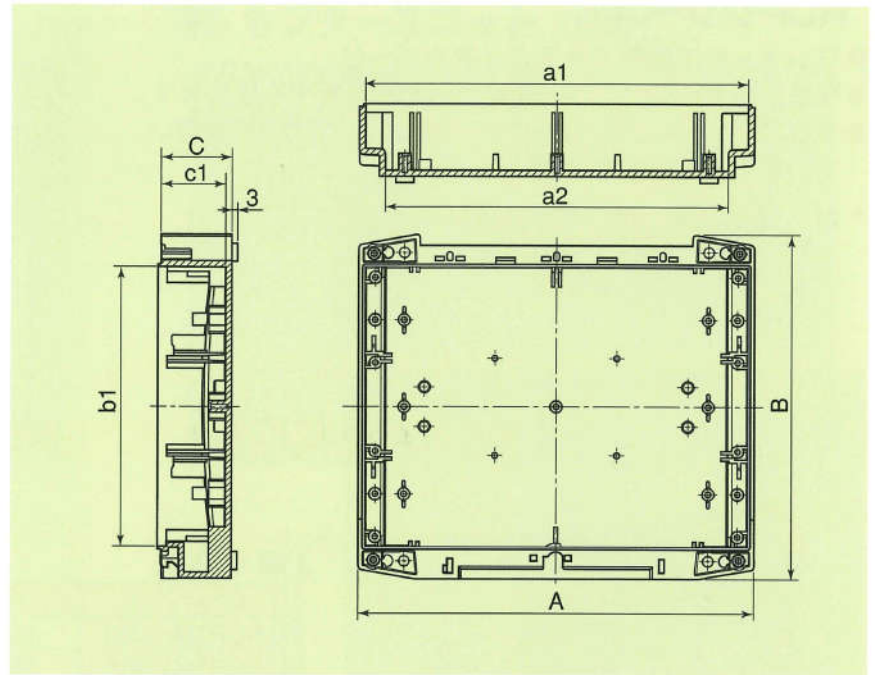

BCDシリーズ

- モジュール式エンクロージャー
- 壁掛(DINレール可) デスクトップハンドルを使用で持運び可能
- IP65仕様も可能です。

保護等級：IP65

材質：ABS、ポリカーボネート
パッキン：ネオプレン

色：ライトグレー (RAL 7035)、
グラファイトグレー (RAL 7024)

フロントパネル

■寸法表

単位mm

型 式	品 番	A	B	C	a1	b1	c1
BCD 160 OT-G-7035 (7024)	20161035	199	179.2	36.5	185	137	31
BCD 200 OT-G-7035 (7024)	20201035	229	204.2	36.1	215	162	31.8
BCD 250 OT-G-7035 (7024)	20251035	264	234.2	36	250	192	31.9
BCD 310 OT-G-7035 (7024)	20311035	324	289.2	37.2	308	239	31.7
BCD 400 OT-G-7035 (7024)	20401035	404	344.2	37.5	387	293	31.5

本体 (1)

■寸法表

型 式	品 番	A	B	C	a1	a2	b1	c1	単位mm
BCD 160 UT-0.5-7035 (7024)	20160235	195	173	35	189	169	141	32	
BCD 200 UT-0.5-7035 (7024)	20200235	225	198	40	219	199	166	37	
BCD 250 UT-0.5-7035 (7024)	20250235	260	228	50	254	233.8	196	47	
BCD 310 UT-0.5-7035 (7024)	20310235	320	283	71	312	291.4	243	67	
BCD 400 UT-0.5-7035 (7024)	20400235	400	338	71.5	391	370.5	297	67	

本体 (2)

■寸法表

型 式	品 番	A	B	C	a1	a2	b1	c1	単位mm
BCD 160 UT-7035 (7024)	20160135	195	173	70	189	168.5	141	67	
BCD 200 UT-7035 (7024)	20200135	225	198	80	219	198.3	166	77	
BCD 250 UT-7035 (7024)	20250135	260	228	105	254	232.8	196	102	
BCD 310 UT-7035 (7024)	20310135	320	283	105	312	290.8	243	101	
BCD 400 UT-7035 (7024)	20400135	400	338	120	391	369.6	297	115.5	