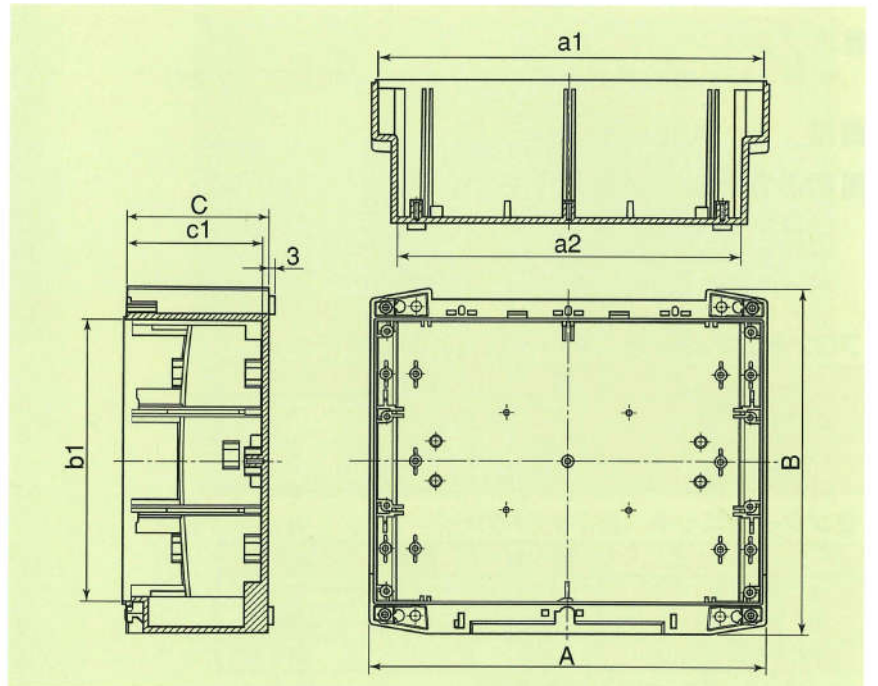

型 式	品 番	A	B	C	a1	b1	c1
BCD 160 OT-G-7035 (7024)	20161035	199	179.2	36.5	185	137	31
BCD 200 OT-G-7035 (7024)	20201035	229	204.2	36.1	215	162	31.8
BCD 250 OT-G-7035 (7024)	20251035	264	234.2	36	250	192	31.9
BCD 310 OT-G-7035 (7024)	20311035	324	289.2	37.2	308	239	31.7
BCD 400 OT-G-7035 (7024)	20401035	404	344.2	37.5	387	293	31.5

本体 (1)

■寸法表

型 式	品 番	A	B	C	a1	a2	b1	c1	単位mm
BCD 160 UT-0.5-7035 (7024)	20160235	195	173	35	189	169	141	32	
BCD 200 UT-0.5-7035 (7024)	20200235	225	198	40	219	199	166	37	
BCD 250 UT-0.5-7035 (7024)	20250235	260	228	50	254	233.8	196	47	
BCD 310 UT-0.5-7035 (7024)	20310235	320	283	71	312	291.4	243	67	
BCD 400 UT-0.5-7035 (7024)	20400235	400	338	71.5	391	370.5	297	67	

本体 (2)

■寸法表

型 式	品 番	A	B	C	a1	a2	b1	c1	単位mm
BCD 160 UT-7035 (7024)	20160135	195	173	70	189	168.5	141	67	
BCD 200 UT-7035 (7024)	20200135	225	198	80	219	198.3	166	77	
BCD 250 UT-7035 (7024)	20250135	260	228	105	254	232.8	196	102	
BCD 310 UT-7035 (7024)	20310135	320	283	105	312	290.8	243	101	
BCD 400 UT-7035 (7024)	20400135	400	338	120	391	369.6	297	115.5	