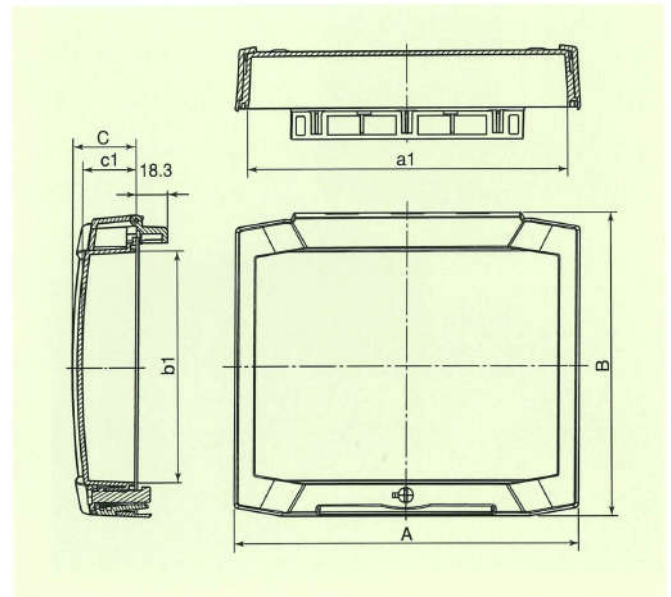

BCDシリーズ

- モジュール式エンクロージャー
- 壁掛(DINレール可) デスクトップハンドルを使用で持運び可能
- IP65仕様も可能です。

保護等級：IP65

材質：ABS、ポリカーボネート
パッキン：ネオプレン

色：ライトグレー (RAL 7035)、
グラファイトグレー (RAL 7024)

フロントパネル

■寸法表

単位mm

型 式	品 番	A	B	C	a1	b1	c1
BCD 160 OT-G-7035 (7024)	20161035	199	179.2	36.5	185	137	31
BCD 200 OT-G-7035 (7024)	20201035	229	204.2	36.1	215	162	31.8
BCD 250 OT-G-7035 (7024)	20251035	264	234.2	36	250	192	31.9
BCD 310 OT-G-7035 (7024)	20311035	324	289.2	37.2	308	239	31.7
BCD 400 OT-G-7035 (7024)	20401035	404	344.2	37.5	387	293	31.5

本体 (1)

■寸法表

型 式	品 番	A	B	C	a1	a2	b1	c1	単位mm
BCD 160 UT-0.5-7035 (7024)	20160235	195	173	35	189	169	141	32	
BCD 200 UT-0.5-7035 (7024)	20200235	225	198	40	219	199	166	37	
BCD 250 UT-0.5-7035 (7024)	20250235	260	228	50	254	233.8	196	47	
BCD 310 UT-0.5-7035 (7024)	20310235	320	283	71	312	291.4	243	67	
BCD 400 UT-0.5-7035 (7024)	20400235	400	338	71.5	391	370.5	297	67	

本体 (2)

■寸法表

型 式	品 番	A	B	C	a1	a2	b1	c1	単位mm
BCD 160 UT-7035 (7024)	20160135	195	173	70	189	168.5	141	67	
BCD 200 UT-7035 (7024)	20200135	225	198	80	219	198.3	166	77	
BCD 250 UT-7035 (7024)	20250135	260	228	105	254	232.8	196	102	
BCD 310 UT-7035 (7024)	20310135	320	283	105	312	290.8	243	101	
BCD 400 UT-7035 (7024)	20400135	400	338	120	391	369.6	297	115.5	