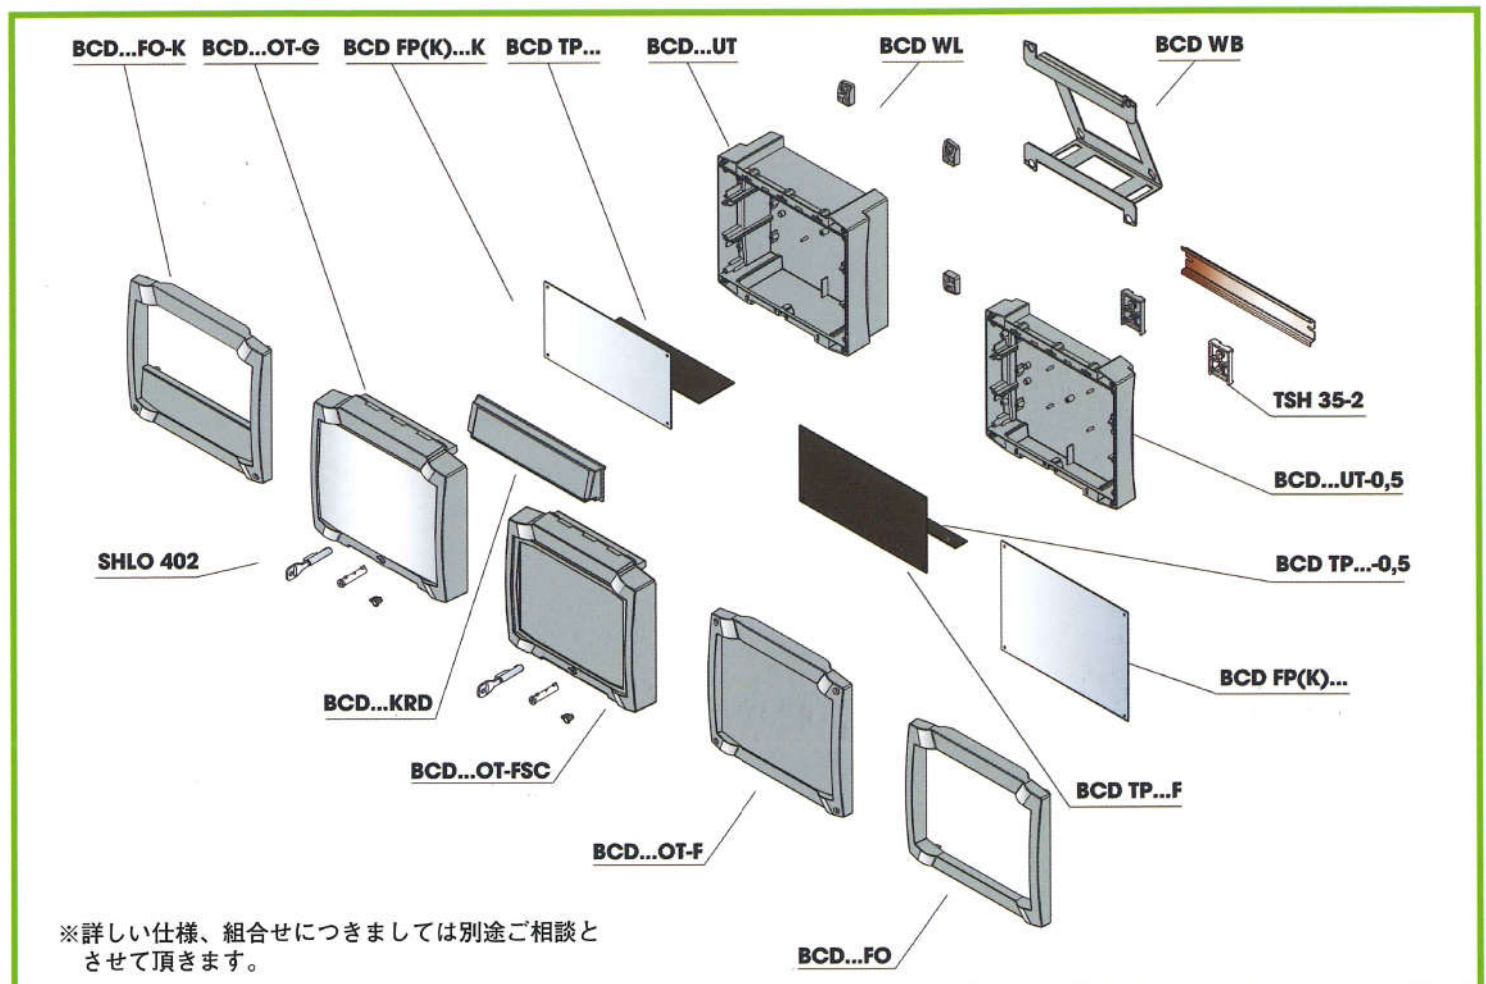

BCDシリーズ

- モジュール式エンクロージャー
- 壁掛(DINレール可) デスクトップハンドルを使用で持運び可能
- IP65仕様も可能です。

保護等級：IP65

材質：ABS、ポリカーボネート
パッキン：ネオプレン

色：ライトグレー (RAL 7035)、
グラファイトグレー (RAL 7024)

フロントパネル

■寸法表

単位mm

型 式	品 番	A	B	C	a1	b1	c1
BCD 160 OT-G-7035 (7024)	20161035	199	179.2	36.5	185	137	31
BCD 200 OT-G-7035 (7024)	20201035	229	204.2	36.1	215	162	31.8
BCD 250 OT-G-7035 (7024)	20251035	264	234.2	36	250	192	31.9
BCD 310 OT-G-7035 (7024)	20311035	324	289.2	37.2	308	239	31.7
BCD 400 OT-G-7035 (7024)	20401035	404	344.2	37.5	387	293	31.5

本体 (1)

■寸法表

型 式	品 番	A	B	C	a1	a2	b1	c1	単位mm
BCD 160 UT-0.5-7035 (7024)	20160235	195	173	35	189	169	141	32	
BCD 200 UT-0.5-7035 (7024)	20200235	225	198	40	219	199	166	37	
BCD 250 UT-0.5-7035 (7024)	20250235	260	228	50	254	233.8	196	47	
BCD 310 UT-0.5-7035 (7024)	20310235	320	283	71	312	291.4	243	67	
BCD 400 UT-0.5-7035 (7024)	20400235	400	338	71.5	391	370.5	297	67	

本体 (2)

■寸法表

型 式	品 番	A	B	C	a1	a2	b1	c1	単位mm
BCD 160 UT-7035 (7024)	20160135	195	173	70	189	168.5	141	67	
BCD 200 UT-7035 (7024)	20200135	225	198	80	219	198.3	166	77	
BCD 250 UT-7035 (7024)	20250135	260	228	105	254	232.8	196	102	
BCD 310 UT-7035 (7024)	20310135	320	283	105	312	290.8	243	101	
BCD 400 UT-7035 (7024)	20400135	400	338	120	391	369.6	297	115.5	